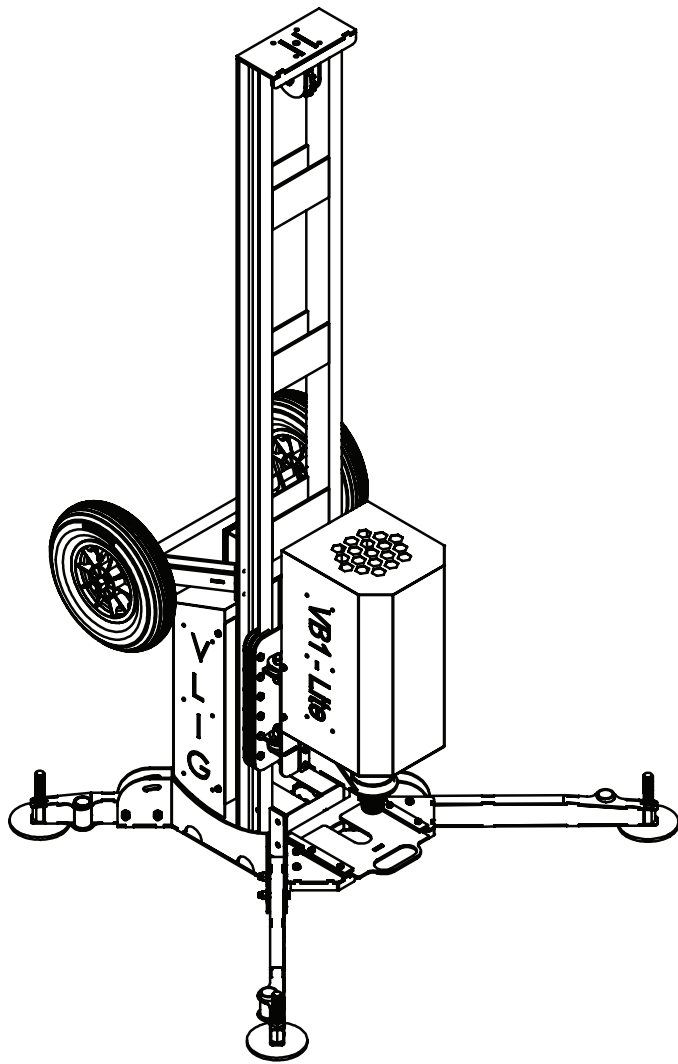

VB1 - LITE MAŠINA

VB1 - LITE MAŠINA

VB1 - Lite je kompaktna portabl mašina za bušenje.

Prigodna za višenamensko bušenje poput bunara, geotermalnog i geotehničkog. Njena laka konstrukcija čini prenosivost jednostavnijim, pritom pružajući odlične rezultate bušenja. Mašinom se daljinski kontroliše, što omogućava lako korištenje i doprinosi sigurnosti na radnom mestu.

PREDNJA STRANA

SPECIFIKACIJE	VB1 - LITE
Snaga rotacione glave	350nm
Obrtaji rotacione glave	40
Maks. povlačenje uvis	500kg
Maks. potisak na dole	250kg
Ispirna glava	Da
Maks. prihvati cevi	1.5m
Maks. dubina bušenja	35-50m
Maks. prečnik bušenja	200mm
Napajanje	220V