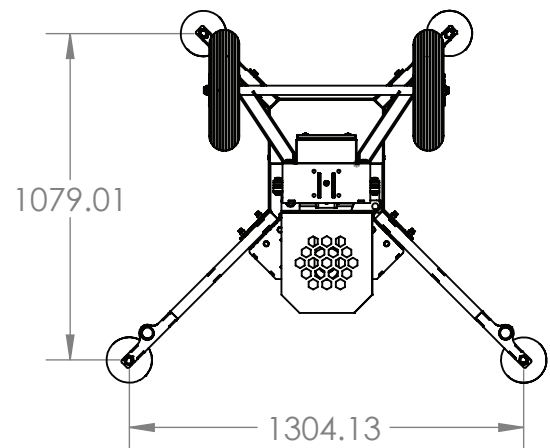

SPECIFIKACIJE	VB1 - LITE
Snaga rotacione glave	350nm
Obrtaji rotacione glave	40
Maks. povlačenje uvis	500kg
Maks. potisak na dole	250kg
Ispirna glava	Da
Maks. prihvati cevi	1.5m
Maks. dubina bušenja	35-50m
Maks. prečnik bušenja	200mm
Napajanje	220V

LEVA STRANA